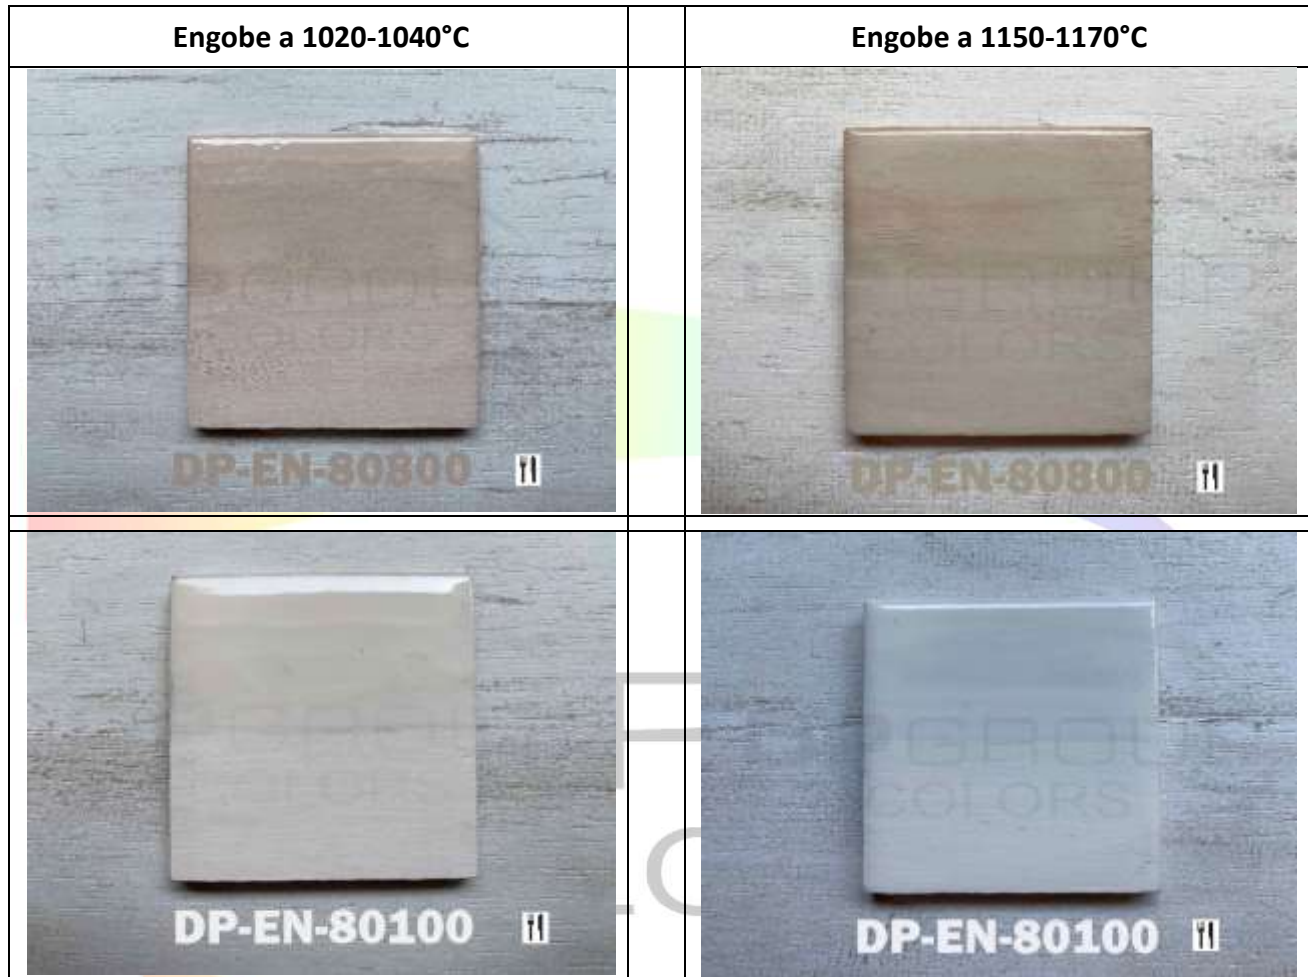

Blancos & Transparentes

Contacto

D.P. Group S.R.L.

Gral. Carlos María de Alvear 1355

Florida Oeste - (1602)

Buenos Aires - Argentina

Tel: +54 (011) 4760.9468

E-mail: info@dpcolors.com

Web: www.dpcolors.com